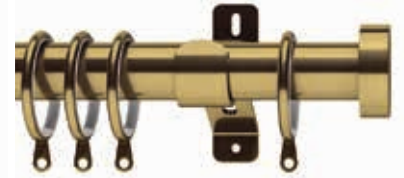

Belgravia

Available in the following diameters

Diameter	120cm	150cm	180cm	240cm	300cm	360cm	120-210cm	180-300cm
19mm	SEL19/120BG.	SEL19/150BG.	SEL19/180BG.	SEL19/240BG.	SEL19/300BG.			
28mm	SEL28/120BG.	SEL28/150BG.	SEL28/180BG.	SEL28/240BG.	SEL28/300BG.	SEL28/360BG.		
25/28mm							SELEX25120/BG.	SELEX25180/BG.
35mm		SEL35/150BG.	SEL35/180BG.	SEL35/240BG.	SEL35/240BG.	SEL35/360BG.		

Finishes - Satin Steel (SS), Antique Brass (AQ), Chrome (CH) & Graphite (GR)*

*Please add colour abbreviation to product code when ordering

Capella

Available in the following diameters

Diameter	120cm	150cm	180cm	240cm	300cm	360cm	120-210cm	180-300cm
19mm	SEL19/120CAP.	SEL19/150CAP.	SEL19/180CAP.	SEL19/240CAP.	SEL19/300CAP.			
28mm	SEL28/120CAP.	SEL28/150CAP.	SEL28/180CAP.	SEL28/240CAP.	SEL28/300CAP.	SEL28/360CAP.		
25/28mm							SELEX25120/CAP	SELEX25180/CAP.
35mm		SEL35/150CAP.	SEL35/180CAP.	SEL35/240CAP.	SEL35/300CAP.	SEL35/360CAP.		

Finishes - Satin Steel (SS), Antique Brass (AQ), Chrome (CH) & Graphite (GR)*

*Please add colour abbreviation to product code when ordering

Stud

Available in the following diameters

Diameter	120cm	150cm	180cm	240cm	300cm	360cm	120-210cm	180-300cm
19mm	SEL19/120STUD.	SEL19/150STUD.	SEL19/180STUD.	SEL19/240STUD.	SEL19/300STUD.			
28mm	SEL28/120STUD.	SEL28/150STUD.	SEL28/180STUD.	SEL28/240STUD.	SEL28/300STUD.	SEL28/360STUD.		
25/28mm							SELEX25120/ST.	SELEX25180/ST.
35mm		SEL35/150STUD.	SEL35/180STUD.	SEL35/240STUD.	SEL35/300STUD.	SEL35/360STUD.		

Finishes - Satin Steel (SS), Antique Brass (AQ), Chrome (CH) & Graphite (GR)* *Please add colour abbreviation to product code when ordering

Brooklyn

Available in the following diameters

Diameter	120cm	150cm	180cm	240cm	300cm	360cm	120-210cm	180-300cm
19mm	SEL19/120BROK.	SEL19/150BROK.	SEL19/180BROK.	SEL19/240BROK.	SEL19/300BROK.			
28mm	SEL28/120BROK.	SEL28/150BROK.	SEL28/180BROK.	SEL28/240BROK.	SEL28/300BROK.	SEL28/360BROK.		