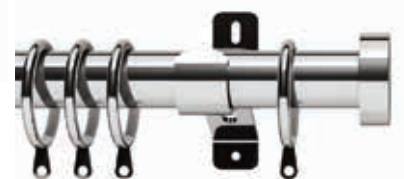

Belgravia

Available in the following diameters

Diameter	120cm	150cm	180cm	240cm	300cm	360cm	120-210cm	180-300cm
19mm	SEL19/120BG.	SEL19/150BG.	SEL19/180BG.	SEL19/240BG.	SEL19/300BG.			
28mm	SEL28/120BG.	SEL28/150BG.	SEL28/180BG.	SEL28/240BG.	SEL28/300BG.	SEL28/360BG.		
25/28mm							SELEX25120/BG.	SELEX25180/BG.
35mm		SEL35/150BG.	SEL35/180BG.	SEL35/240BG.	SEL35/240BG.	SEL35/360BG.		

Finishes - Satin Steel (SS), Antique Brass (AQ), Chrome (CH) & Graphite (GR)*

*Please add colour abbreviation to product code when ordering

Capella

Available in the following diameters

Diameter	120cm	150cm	180cm	240cm	300cm	360cm	120-210cm	180-300cm
19mm	SEL19/120CAP.	SEL19/150CAP.	SEL19/180CAP.	SEL19/240CAP.	SEL19/300CAP.			
28mm	SEL28/120CAP.	SEL28/150CAP.	SEL28/180CAP.	SEL28/240CAP.	SEL28/300CAP.	SEL28/360CAP.		
25/28mm							SELEX25120/CAP	SELEX25180/CAP.
35mm		SEL35/150CAP.	SEL35/180CAP.	SEL35/240CAP.	SEL35/300CAP.	SEL35/360CAP.		

Finishes - Satin Steel (SS), Antique Brass (AQ), Chrome (CH) & Graphite (GR)*

*Please add colour abbreviation to product code when ordering

Stud

Available in the following diameters

Diameter	120cm	150cm	180cm	240cm	300cm	360cm	120-210cm	180-300cm
19mm	SEL19/120STUD.	SEL19/150STUD.	SEL19/180STUD.	SEL19/240STUD.	SEL19/300STUD.			
28mm	SEL28/120STUD.	SEL28/150STUD.	SEL28/180STUD.	SEL28/240STUD.	SEL28/300STUD.	SEL28/360STUD.		
25/28mm							SELEX25120/ST.	SELEX25180/ST.
35mm		SEL35/150STUD.	SEL35/180STUD.	SEL35/240STUD.	SEL35/300STUD.	SEL35/360STUD.		

Finishes - Satin Steel (SS), Antique Brass (AQ), Chrome (CH) & Graphite (GR)* *Please add colour abbreviation to product code when ordering

Brooklyn

Available in the following diameters

Diameter	120cm	150cm	180cm	240cm	300cm	360cm	120-210cm	180-300cm
19mm	SEL19/120BROK.	SEL19/150BROK.	SEL19/180BROK.	SEL19/240BROK.	SEL19/300BROK.			
28mm	SEL28/120BROK.	SEL28/150BROK.	SEL28/180BROK.	SEL28/240BROK.	SEL28/300BROK.	SEL28/360BROK.		